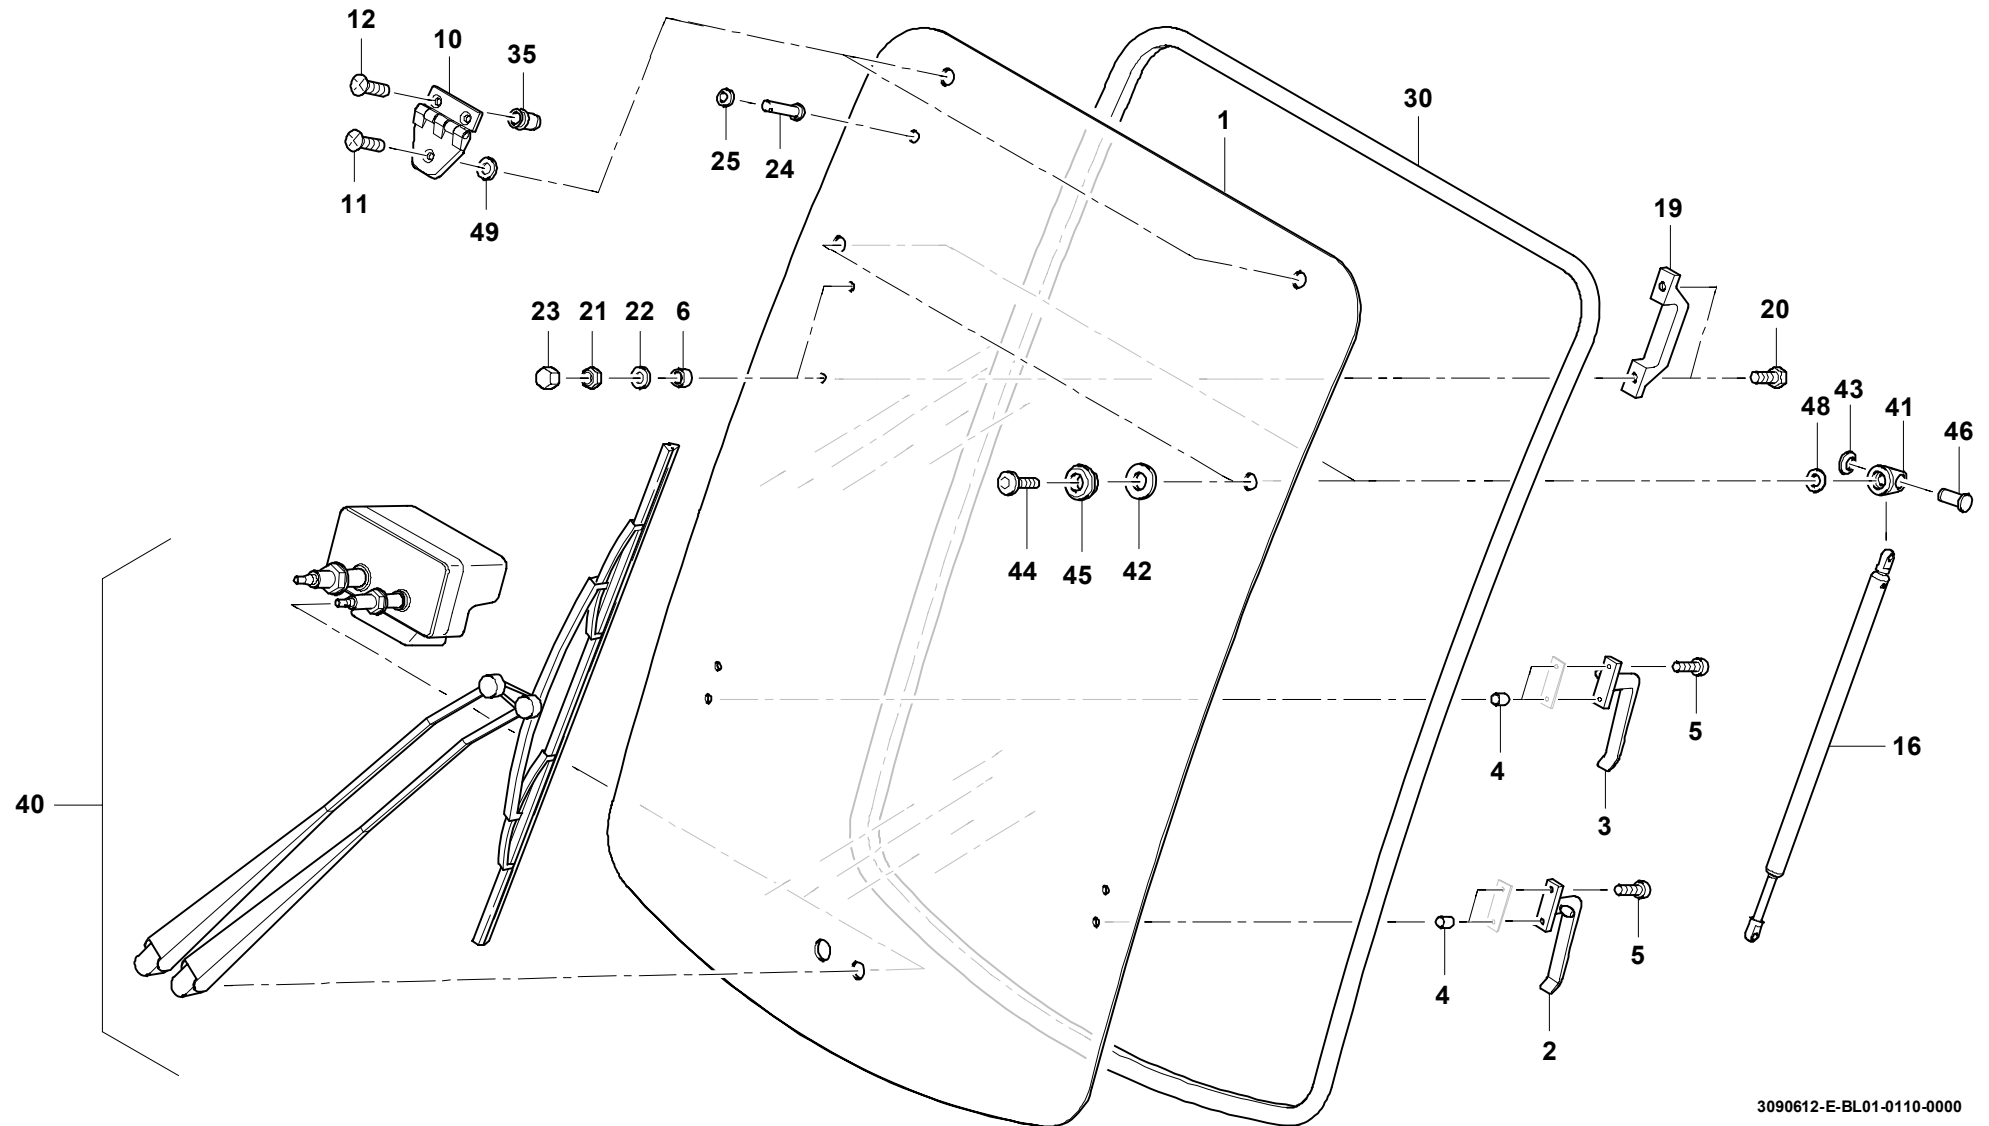

GROVEFRONTFENSTER
FRONT WINDOWBILDТАFЕL
PICTORIAL DISPLAY

01.10

3090612-ETL E

1/1

GMK 5170
BE 630
G 237

3090612-E-BL01-0110-0000